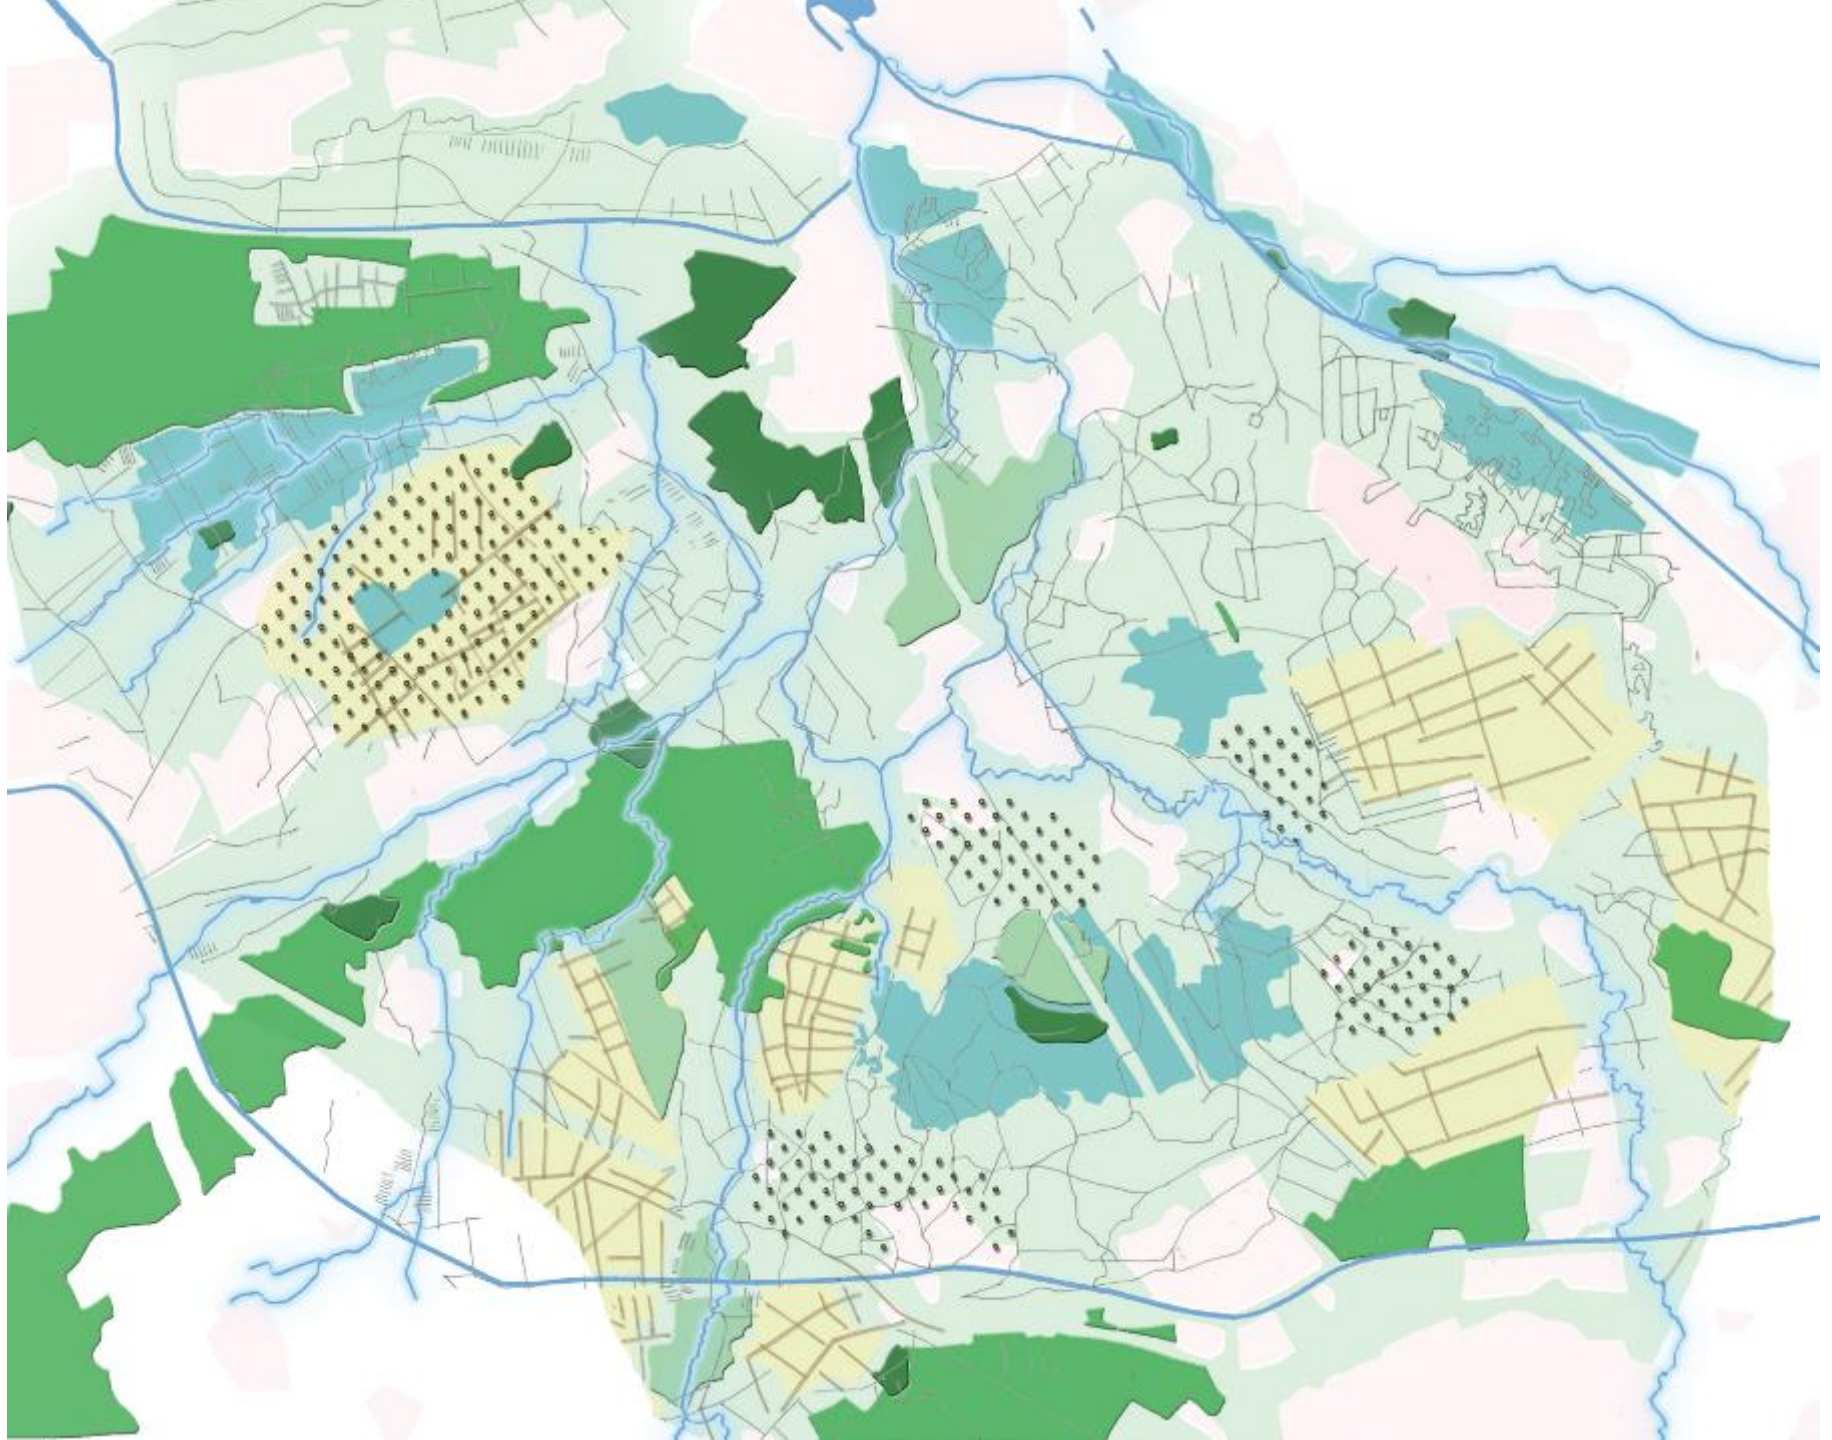

# Gebied en concept

- 3 kernkwaliteiten
  - Afwisseling in het gebied/leesbaarheid van het landschap
  - Ligging tussen drie grote steden
  - Samenwerking/gemeenschapszin
  
- Status
  - WCL-gebied (Waardevol Cultuurlandschap)
  - Belvedere gebied  
(relatie cultuurhistorie en ruimtelijke inrichting)
  - Nationaal Landschap
  - Van Gogh Nationaal Park

# Nationale Landschappen

- Nationaal Landschap - gebied
- Nationaal landschap - stelling/linie

0 25 50 100 Km

Bron: Kenniscentrum Recreatie, 2009

Kip met de gouden eieren

- De kernwaarden
  - Het Groene Woud, groen in ál zijn facetten
  - Het Groene Woud, een mozaïek van steden en dorpen
- De ambities voor 2017-2020
  - Ambitie 1: een sterke, circulaire economie
  - Ambitie 2: de meerwaarde is gastvrijheid
  - Ambitie 3: vitaal, groen en sociaal

# Organisatorisch

Stichting Nationaal Landschap Het Groene Woud

Landschapsfonds Het Groene Woud

Dienstenpartners

Vrienden van Het Groene Woud

Liempde Liempde

© 2016 Google

Oetelaar

Borne

Schijndel

Wijbosch

Hermalen

Olland