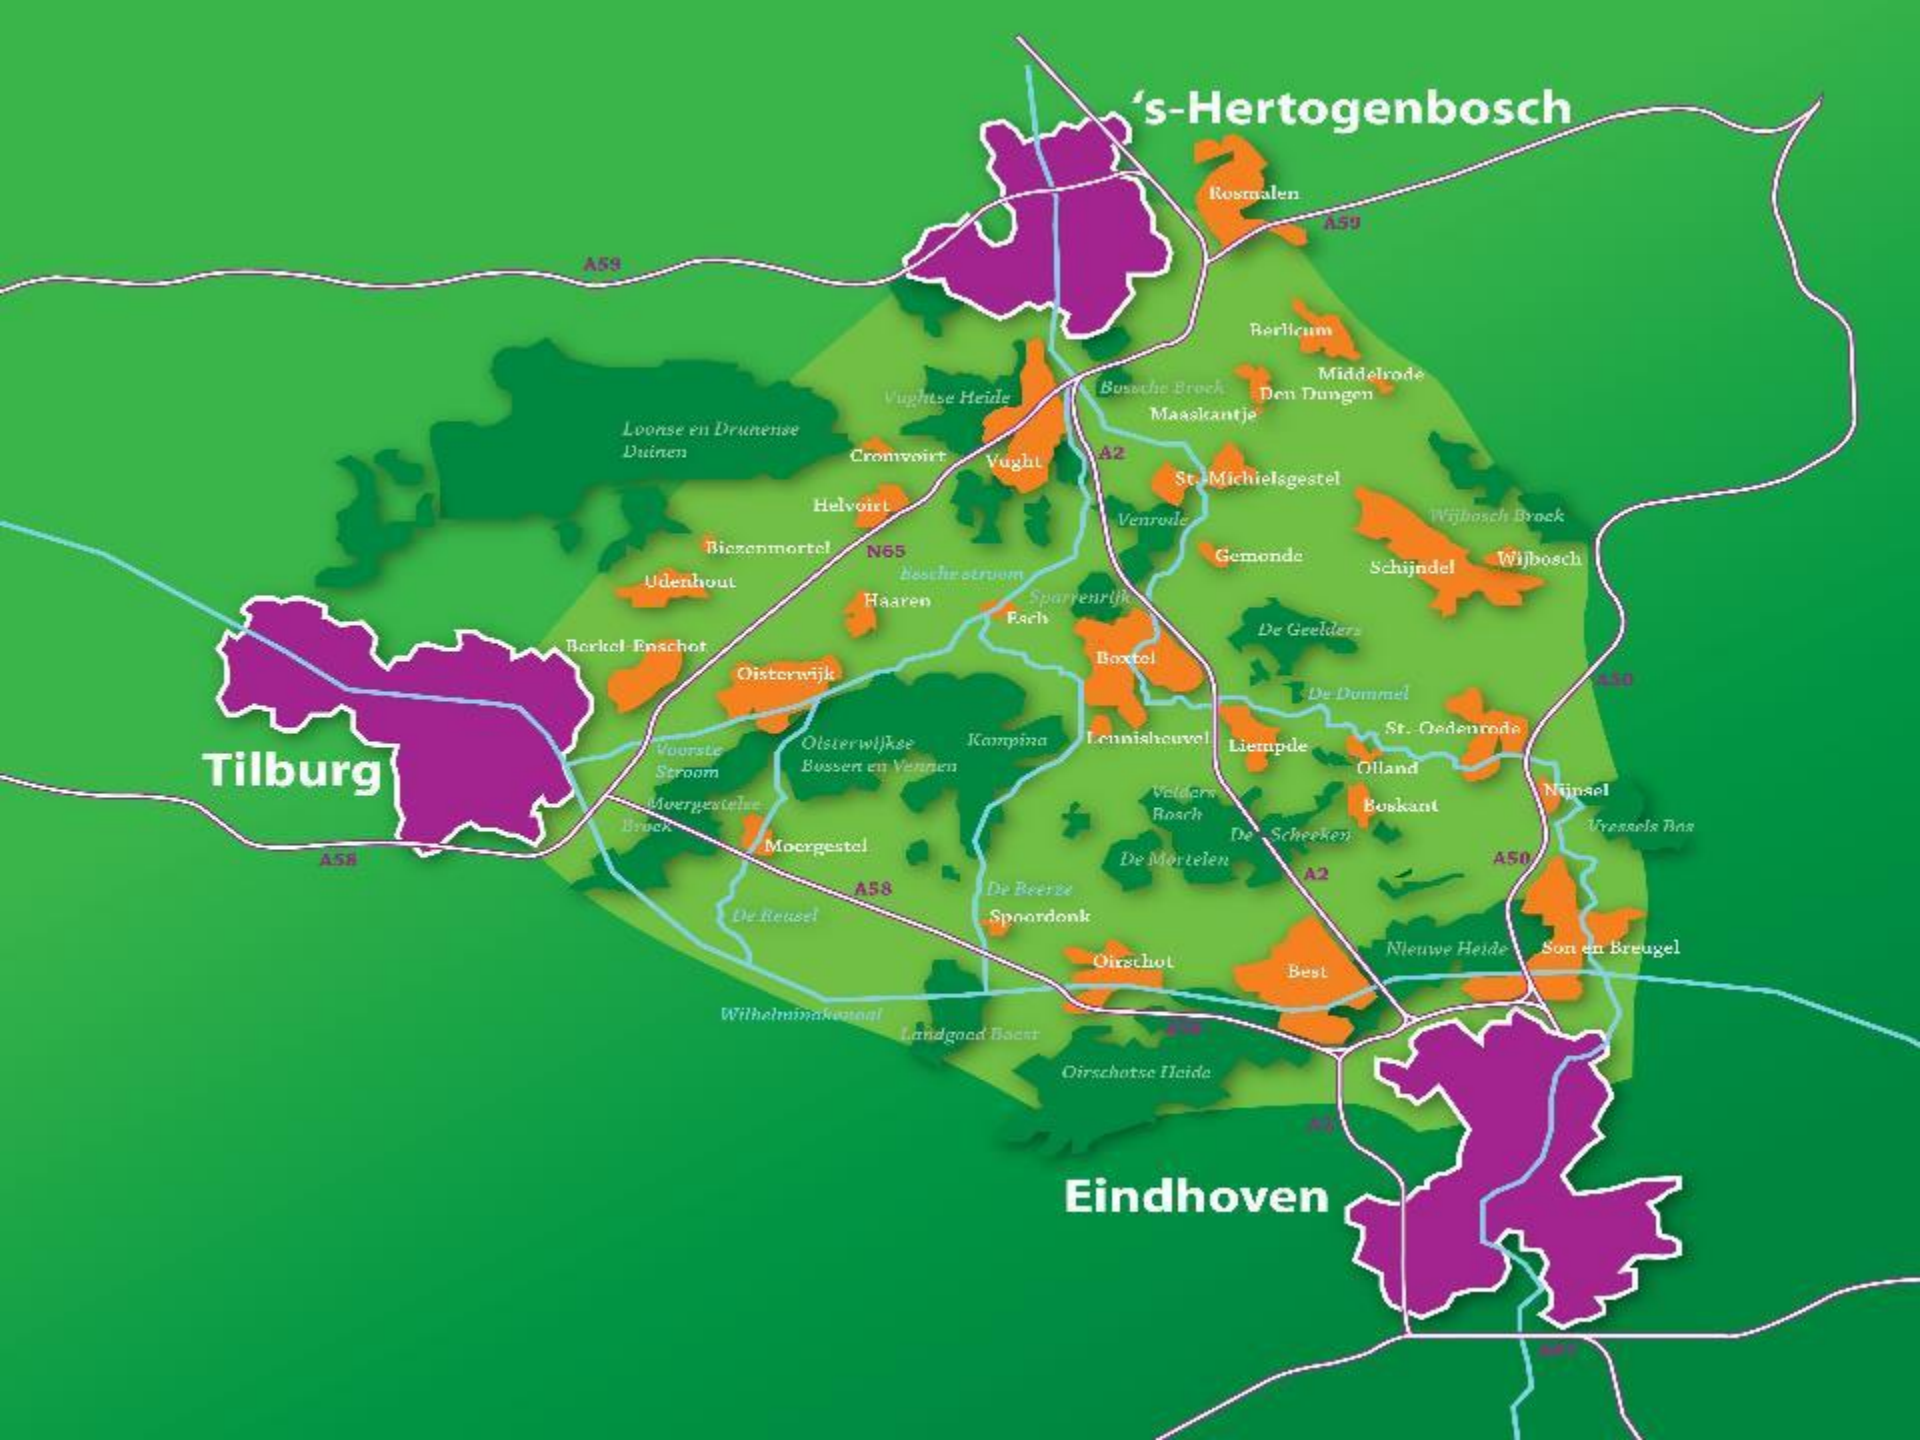

# Het Groene Woud

**schatkamer van  
biodiversiteit**

Kees Margry

's-Hertogenbosch

Tilburg

Eindhoven

Rosmalen

A59

A59

Berlicum

Middelrode

Den Dungen

Vughtse Heide

Busche Broek

Maaslantje

Loonse en Drunense  
Duinen

Schijndel

Wijbosch

Udenhout

Bosche stroom

Sparrenrijk  
Farch

Venrode

Berkel-Enschot

Oisterwijk

De Beuzel

De Beerze  
Spoordonk

Velders  
Roosch

De Mottelen

De Scheeken

A50

A58

Wilhelminakanaal